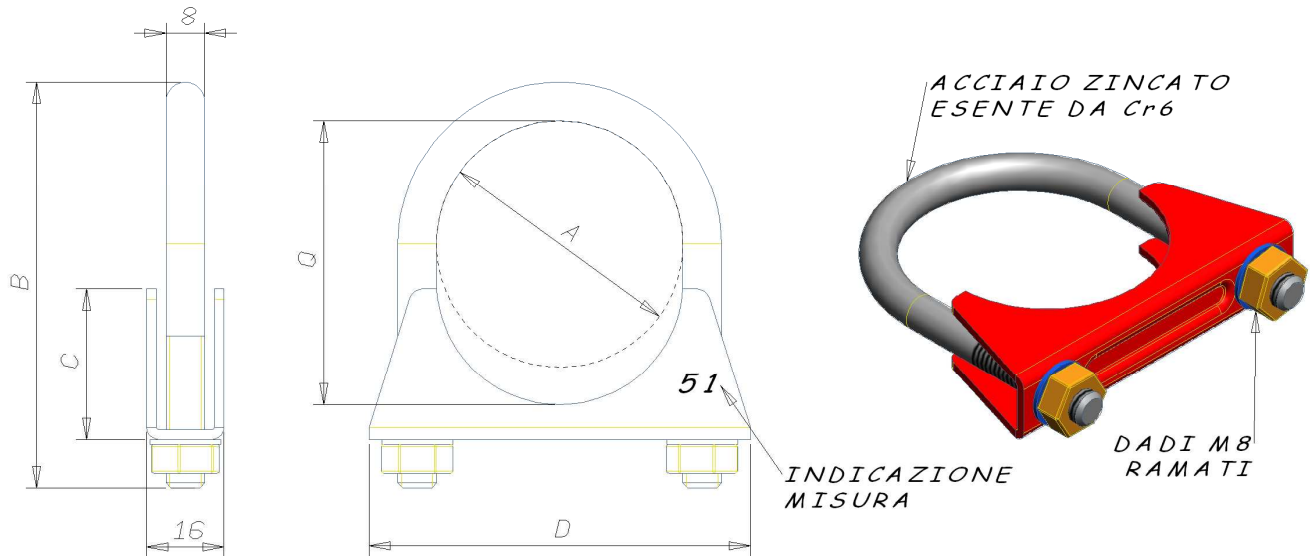

FASCETTA STRINGITUBO CAVALLOTTO F8

CARATTERISTICHE TECNICHE:

CODICE	A(mm)	B(mm)	C(mm)	D(mm)	Q. APERTURA (mm)
32	30	60	23.5	59	35
35	33	61.5	23.5	62	38
38	36	66	23.5	65	41
41	39	66	26	68	44
43	41	70	27	71	46
45	43	70	28	72	48
46	44	74	29	74	49
48	46	75	29.5	75	51
51	49	80	31	79	54
53	51	80	33	81	56
54	52	80	33	82.5	57
55	53	80	33	83	58